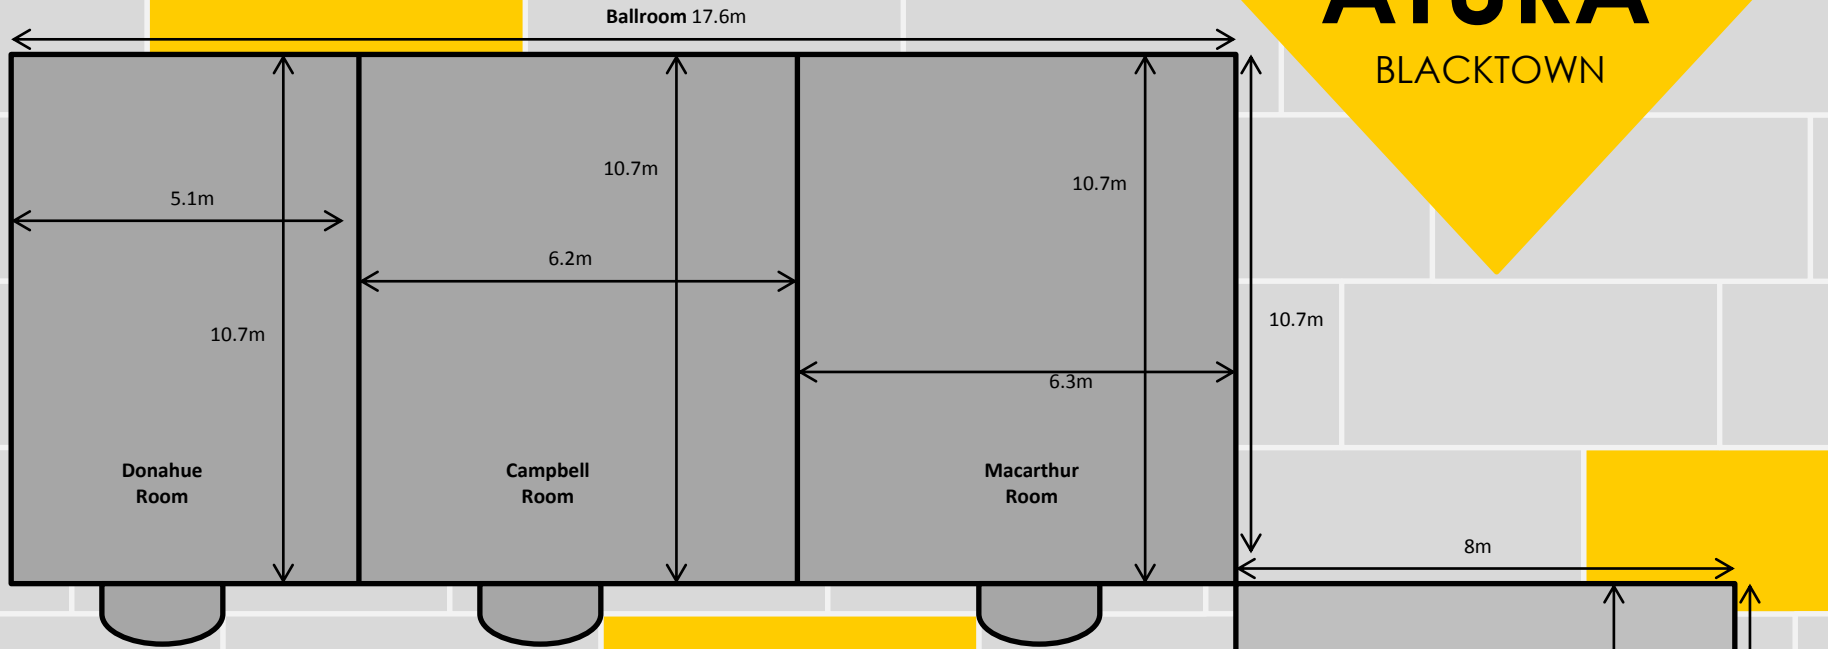

ATURA

BLACKTOWN

Function Room	Banquet	Buffet	Cabaret (8pax)	Cocktail	Boardroom	Theatre	U-shape
Phillip	20	NA	16	30	15	25	12
Macquarie	50	40	32	60	20	60	24
Macarthur	50	40	32	60	18	60	24
Campbell	40	30	32	60	30	50	24
Donahue	NA	NA	16	NA	20	30	21
Phillip & Macquarie	70	60	48	80	30	80	30
Macarthur, Campbell, Donahue	150	120	104	200	NA	200	NA
Campbell & Donahue	70	50	48	100	NA	100	30
Pool Deck	120	120	NA	200	NA	NA	NA